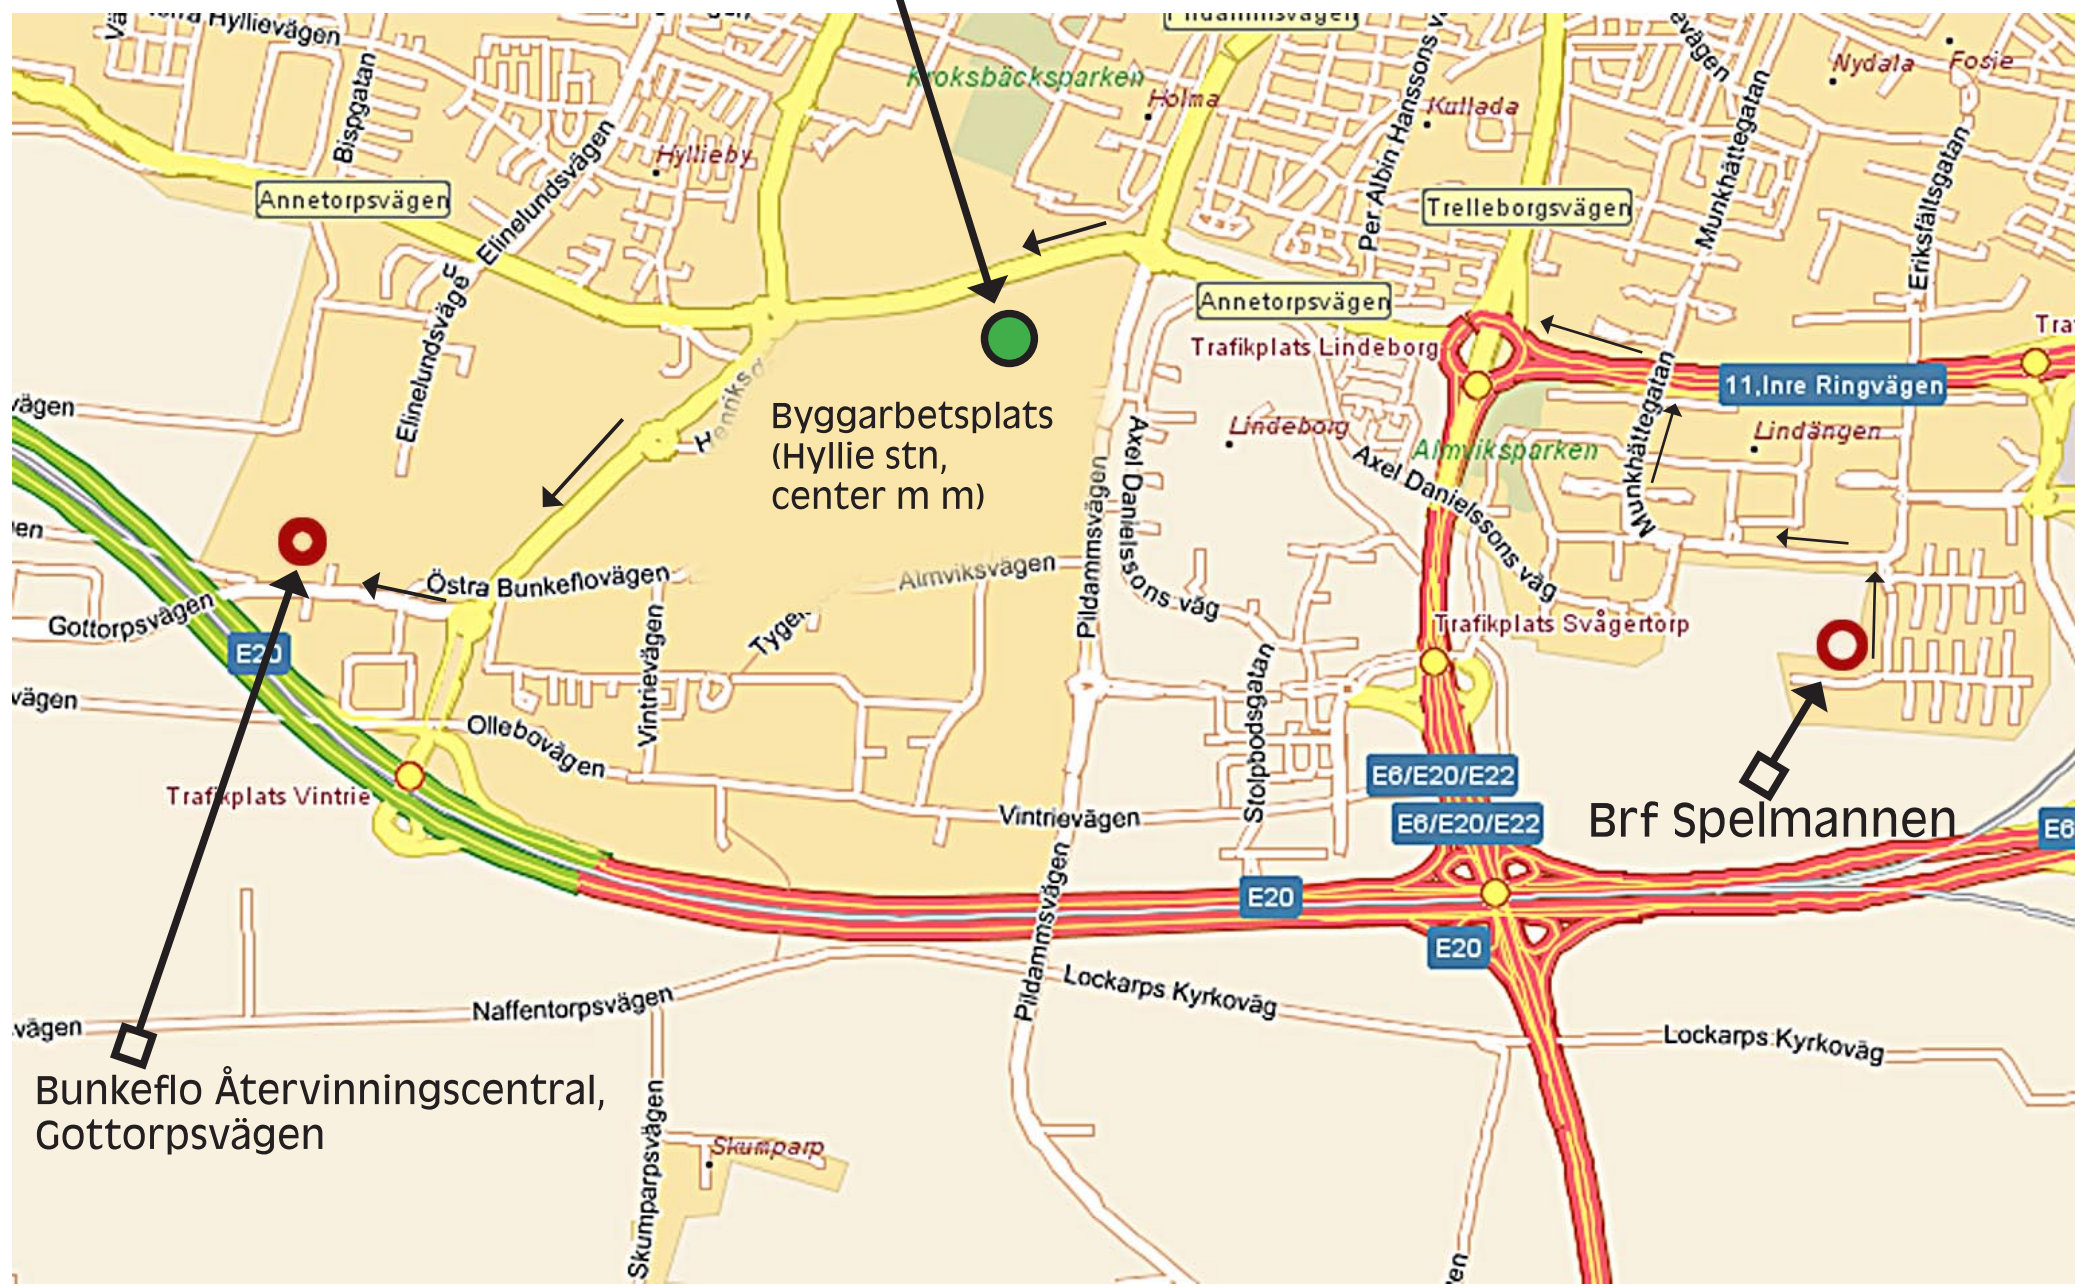

Vattentorn

Byggarbetsplats
(Hyllie stn,
center m m)

Bunkeflo Återvinningscentral,
Gottorpsvägen

Brf Spelmannen

Om öppettider: Gå in på "www.sysav.se", klicka på "Din återvinningscentral" och välj på kartan den lilla ringen under Malmö (Bunkeflo).